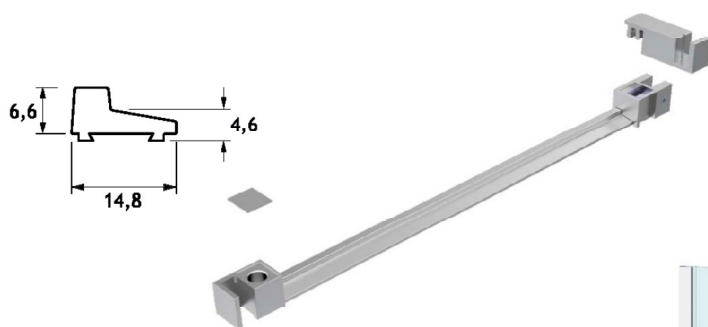

## REDL-VD/REDL-VS

Kit profili REDUCTA per cabine doccia con una o due spalle in vetro  
disponibile in due misure e costituito da:  
1 pz IPD02, 1 pz IPD03D/IPD03S, 1 pz IPD04D/IPD04S, 1 pz IPG01L  
Disponibile in versione destra (cod. REDL-VD) e sinistra (cod. REDL-VS)  
Estruso in lega di alluminio/acciaio inox Aisi 304  
Lunghezza del profilo 1100 mm

REDUCTA profiles set for glass/wall and glass/glass niche shower  
rooms composed of:  
1 pc IPD02, 1 pc IPD03D/IPD03S, 1 pc IPD04D/IPD04S, 1 pc IPG01L  
Right (code REDL-VD) and left (code REDL-VS) version available  
Extruded aluminium alloy/Aisi 304 stainless steel  
Bar length: 1100 mm